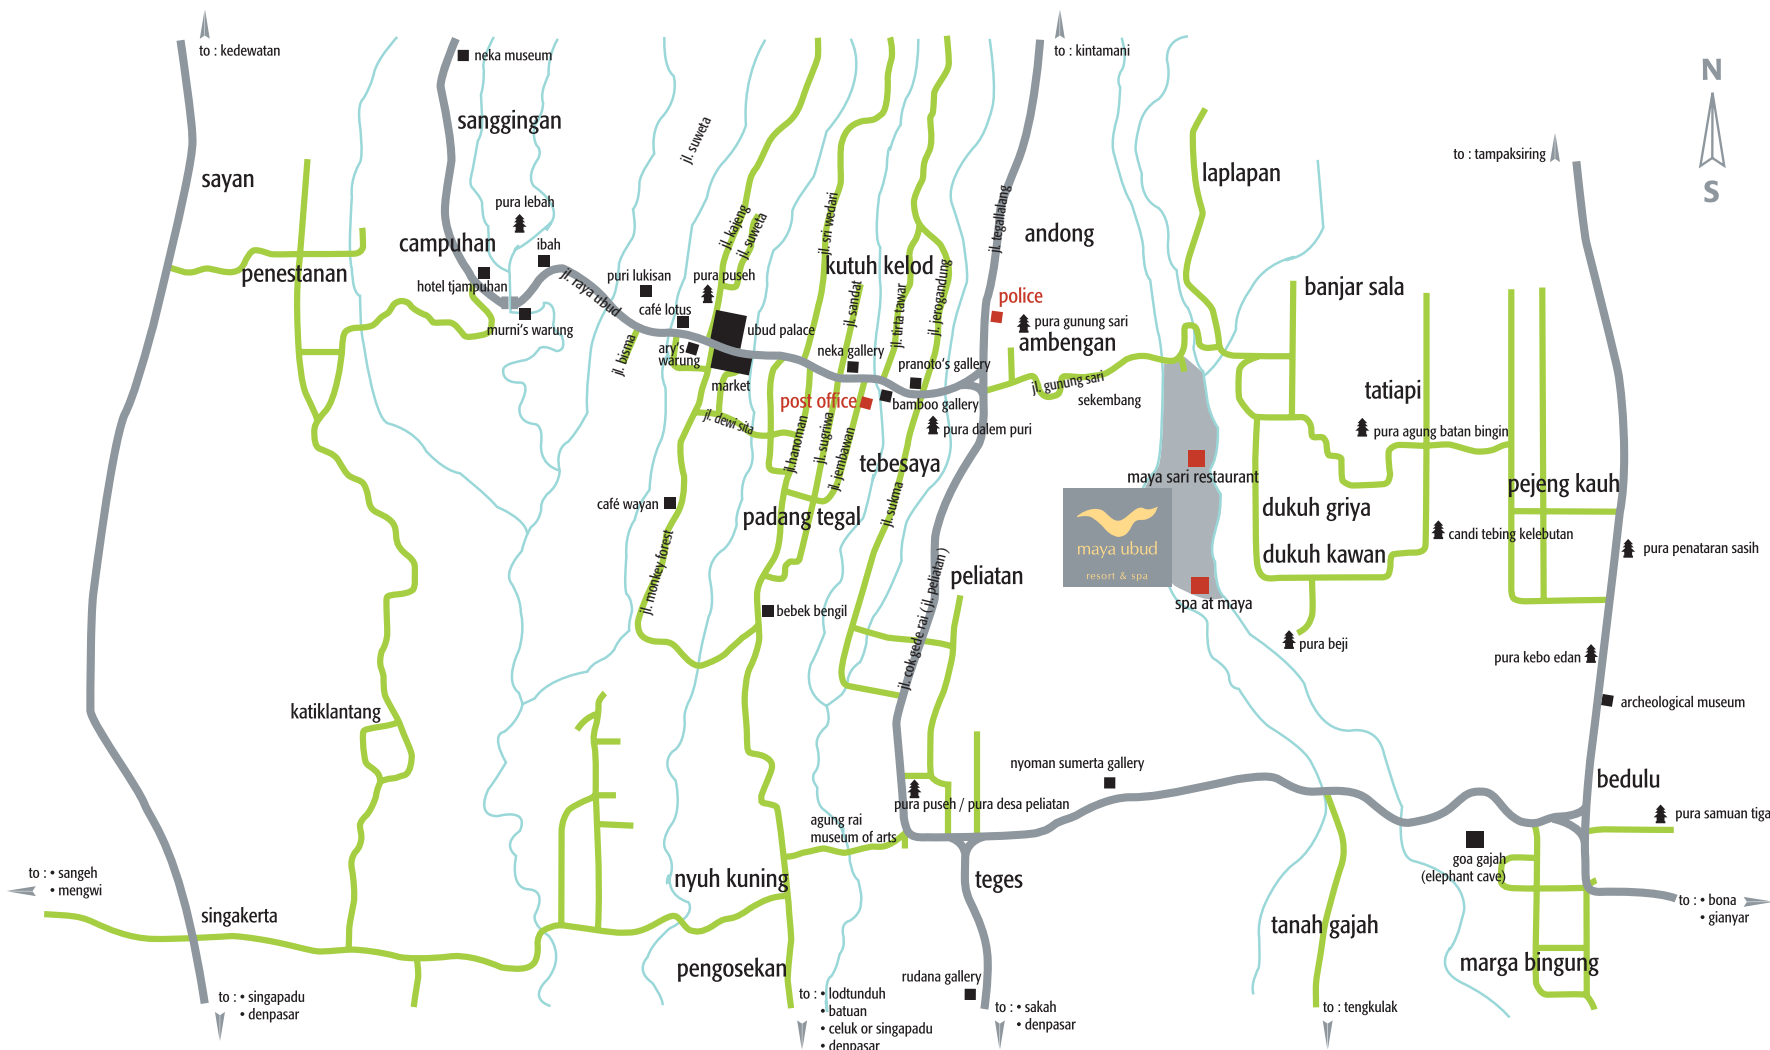

a haven of tranquillity
set amidst the verdant hills of ubud...

jl. gunung sari peliatan ubud
 p.o.box 1001 ubud bali 80571 indonesia
 ph +62 361 977 888
 fx +62 361 977 555
 info@mayaubud.com
 www.mayaubud.com